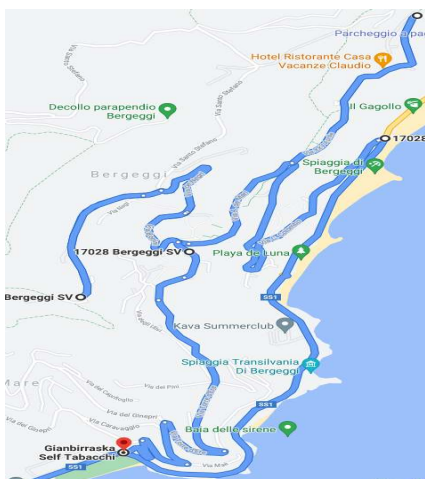

NOLI PIAZZA VIVALDO			8.15	9.15		10.08	10.56	11.45	12.39			14.23	15.13	16.03	16.33
SPOTORNO STAZIONE FF.SS.			8.17	9.20		10.10	10.58	11.50	12.44	13.30	14.25	15.15	16.05	16.35	
NOLI VILLA ADA			8.19	9.22		10.12	11.00	11.52	12.46	13.32	14.27	15.17	16.07	16.37	
SPOTORNO CENTRO (VIA AURELIA)			8.22	9.25		10.15	11.03	11.55	12.49	13.35	14.30	15.20	16.10	16.40	
SPOTORNO MERELLO				9.27											
BERGEGGI VIA DEI GINEPRI			8.27	9.30			11.08		12.54		14.35			16.15	
BERGEGGI TORRE DEL MARE			8.32						12.59						
BERGEGGI NAVALLE			8.37	9.32			11.10		13.04		14.37			16.17	
BERGEGGI PIAZZALE ROMA			8.42	9.37			11.15		13.09		14.42			16.22	
BERGEGGI XXV APRILE (Dominio Mare)			8.47	9.42			11.20		13.14		14.47			16.27	
BERGEGGI BIVIO (lato mare)															
BERGEGGI BIVIO (lato monte)	7.40					10.22		12.02		13.42		15.27			16.47
BERGEGGI XXV APRILE (Dominio Mare)	7.45					10.27		12.07		13.47		15.32			16.52
BERGEGGI PIAZZALE ROMA	7.50					10.32		12.12		13.52		15.37			16.57
BERGEGGI TORRE DEL MARE	7.52					10.34		12.14		13.54		15.39			16.59
BERGEGGI VIA DEI GINEPRI						10.36		12.16		13.56					
SPOTORNO MERELLO	7.57	8.55	9.50	10.39	11.28	12.19	13.22	13.59	14.55	15.44	16.35	17.04			
SPOTORNO CENTRO (VIA AURELIA)	8.00	8.58	9.53	10.42	11.31	12.22	13.25	14.03	14.58	15.47	16.38	17.07			
NOLI VILLA ADA	8.02	9.00	9.55	10.44	11.33	12.24	13.27	14.05	15.00	15.49	16.40	17.09			
SPOTORNO STAZIONE FF.SS.	8.05		9.57	10.46						14.07	15.02	15.51			
NOLI PIAZZA VIVALDO		9.05				11.38	12.29						16.45	17.14	

NOLI PIAZZA VIVALDO	16.55	17.25			18.40				20.00	20.50			23.15	0.35	
SPOTORNO STAZIONE FF.SS.			17.48												
NOLI VILLA ADA	17.00	17.30	17.50	18.15	18.45			19.25	20.05	20.55	21.35	23.20	0.40		
SPOTORNO CENTRO (VIA AURELIA)	17.02	17.32	17.52	18.17	18.47			19.27	20.07	20.57	21.37	23.22	0.42		
SPOTORNO MERELLO	17.05	17.35	17.55	18.20	18.50			19.30	20.10	21.00	21.40	23.25	0.45		
BERGEGGI VIA DEI GINEPRI			17.57												
BERGEGGI TORRE DEL MARE		17.40	18.00							21.05			0.50		
BERGEGGI PIAZZALE ROMA		17.42	18.02							21.07			0.52		
BERGEGGI XXV APRILE (Dominio Mare)		17.47	18.07							21.12			0.57		
BERGEGGI BIVIO (lato mare)		17.52	18.12							21.17			1.02		
BERGEGGI BIVIO (lato monte)	17.12			18.27	18.57			19.37	20.17		21.45	23.30			
BERGEGGI XXV APRILE (Dominio Mare)	17.17			18.32	19.02			19.42	20.22		21.50	23.35			
BERGEGGI PIAZZALE ROMA	17.22			18.37	19.07			19.47	20.27		21.55	23.40			
BERGEGGI TORRE DEL MARE	17.24			18.39	19.09			19.49	20.29		21.57	23.42			
BERGEGGI VIA DEI GINEPRI				18.41											
SPOTORNO MERELLO	17.29	18.00	18.20	18.44	19.14			19.54	20.34	21.22	22.02	23.47			SOLO VENERDI - SABATO
SPOTORNO CENTRO (VIA AURELIA)	17.32	18.03	18.23	18.47	19.17			19.57	20.37	21.25	22.05	23.50			
NOLI VILLA ADA	17.34	18.05	18.25	18.49	19.19	19.25	19.59	20.39	21.27	22.07	23.52				
SPOTORNO STAZIONE FF.SS.	17.36														
NOLI PIAZZA VIVALDO			18.30				19.30	20.04				22.10	23.57		

PER USUFRUIRE DEL SERVIZIO GLI UTENTI DOVRANNO MUNIRSI DEI TITOLI DI VIAGGIO DEDICATI:

- BIGLIETTO ORDINARIO (VALIDO 90 MINUTI): € 1,50;
- ABBONAMENTO SETTIMANALE: € 13,00;
- ABBONAMENTO MENSILE: € 30,00.

IL SERVIZIO POTRA' ESSERE UTILIZZATO ANCHE DAI POSSESSORI DI TOURIST CARD.

GLI UTENTI POSSONO ACQUISTARE I TITOLI DI VIAGGIO:

- PRESSO LE RIVENDITE CHE ESPONGONO IL LOGO TPL;
- ATTRAVERSO L'APP MY-CICERO:

NON SONO VALIDI I NORMALI TITOLI DI VIAGGIO TPL.

- Piazza Vivaldo NOLI
- Via Aurelia fronte Corso Italia NOLI
- Via Rustia - Villa Ada NOLI
- Piazza Sbarbaro Stazione FF.SS. SPOTORNO
- Via Verdi fronte civ. 76 SPOTORNO
- Via Aurelia circconv. fronte PalaSport SPOTORNO
- Via Aurelia circconv. Centro SPOTORNO
- Via Aurelia circconv. Royal Hotel SPOTORNO
- Via Aurelia Via Maremma SPOTORNO
- Via Aurelia Merello SPOTORNO
- Via Aurelia fronte Via Maremma SPOTORNO
- Via Aurelia fronte bivio Torre Mare BERGEGGI
- Via Aurelia fronte civ. 10 BERGEGGI
- Via Aurelia fronte bivio Bergeggi BERGEGGI
- Via Aurelia bivio Bergeggi BERGEGGI
- Via Colombo fronte civ. 13 BERGEGGI
- Via Colombo fronte Via Mele BERGEGGI
- Via de Mari civ. 22 BERGEGGI
- Via de Mari Comune BERGEGGI
- Via XXV Aprile civ. 28 BERGEGGI
- Via XXV Aprile civ. 33 BERGEGGI
- Via XXV Aprile Dominio Mare BERGEGGI
- Via XXV Aprile civ. 60 BERGEGGI
- Via XXV Aprile fronte civ. 28 BERGEGGI
- Via de Mari fronte civ. 55 BERGEGGI
- Piazza Roma BERGEGGI
- Via Faggi civ. 14 BERGEGGI
- Capolinea Na Valle BERGEGGI
- Via de Negri Cimitero BERGEGGI
- Via Faggi fronte civ. 14 BERGEGGI
- Via Millesime civ. 10 BERGEGGI
- Via Millesime - Via Ulivi BERGEGGI
- Via Torre d'Ere - Via Pini BERGEGGI
- Via Torred'Ere - Via Ginepri BERGEGGI
- Via dei Ginepri fronte civ. 13 BERGEGGI
- Via dei Ginepri civ. 33 BERGEGGI
- Via della Ruta BERGEGGI
- Via dei Ginepri fronte civ. 18 BERGEGGI
- Bivio Torre del Mare BERGEGGI
- Via Aurelia - Via Maremma SPOTORNO
- Via Aurelia civ. 42 SPOTORNO
- Via Aurelia circconv. fronte civ. 62 SPOTORNO
- Via Aurelia circconv. fronte Royal Hotel SPOTORNO
- Via Aurelia circconv. Carabinieri SPOTORNO
- Via Aurelia circconv. PalaSport SPOTORNO
- Via Rustia - Villa Ada NOLI
- Via Verdi civ. 76 SPOTORNO
- Piazza Sbarbaro Stazione FF.SS. SPOTORNO
- Via Aurelia civ. 20 NOLI
- Via Aurelia Corso Italia Comune NOLI
- Piazza Vivaldo NOLI